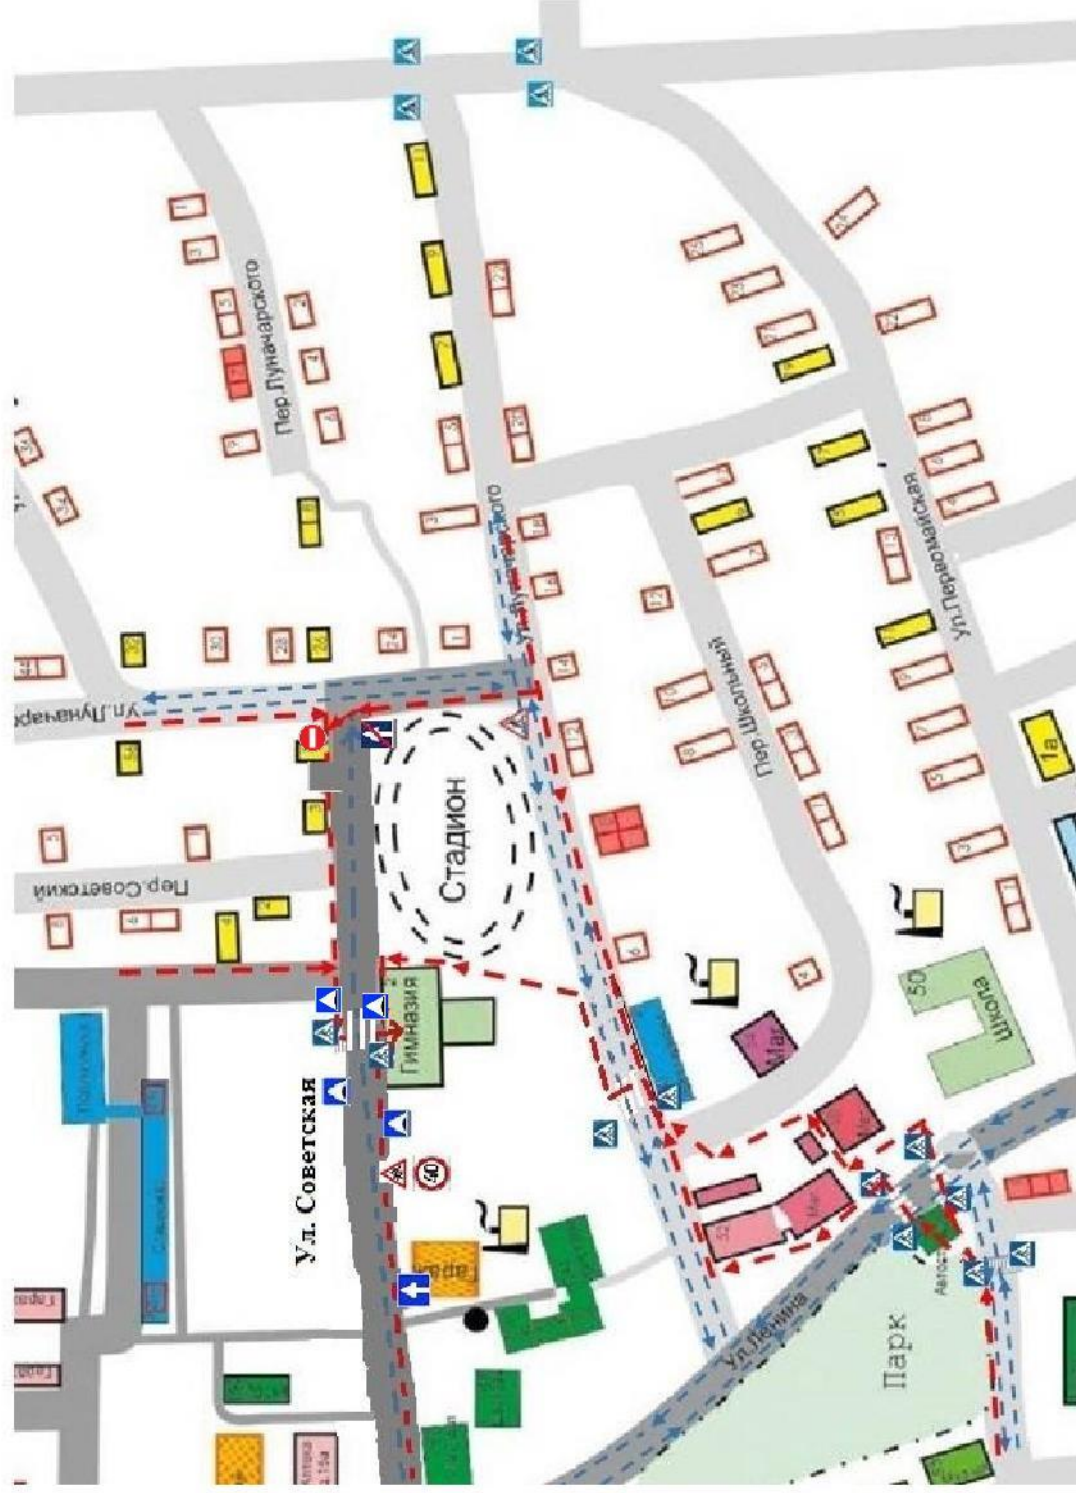

Содержание

I. План-схемы ОУ.

- 1) район расположения ОУ, пути движения транспортных средств и детей (обучающихся);
- 2) организация дорожного движения в непосредственной близости от образовательного учреждения с размещением соответствующих технических средств, маршруты движения детей и расположение парковочных мест;
- 3) маршруты движения организованных групп детей от ОУ к стадиону, парку или к спортивно-оздоровительному комплексу;
- 4) пути движения транспортных средств к местам разгрузки/погрузки и рекомендуемых безопасных путей передвижения детей по территории образовательного учреждения.
- 5) маршрут движения автобуса до ОУ;
- 6) безопасное расположение остановки автобуса ОУ.
- 7) план-схема движения транспортных средств и детей (учеников) при проведении дорожных ремонтно-строительных работ.

1. План-схемы ОУ.

План-схема района расположения ОУ,

пути движения транспортных средств и детей (учеников)

-  - движение обучающихся в (из) образовательного учреждения
-  - движение транспортных средств
-  - опасные участки